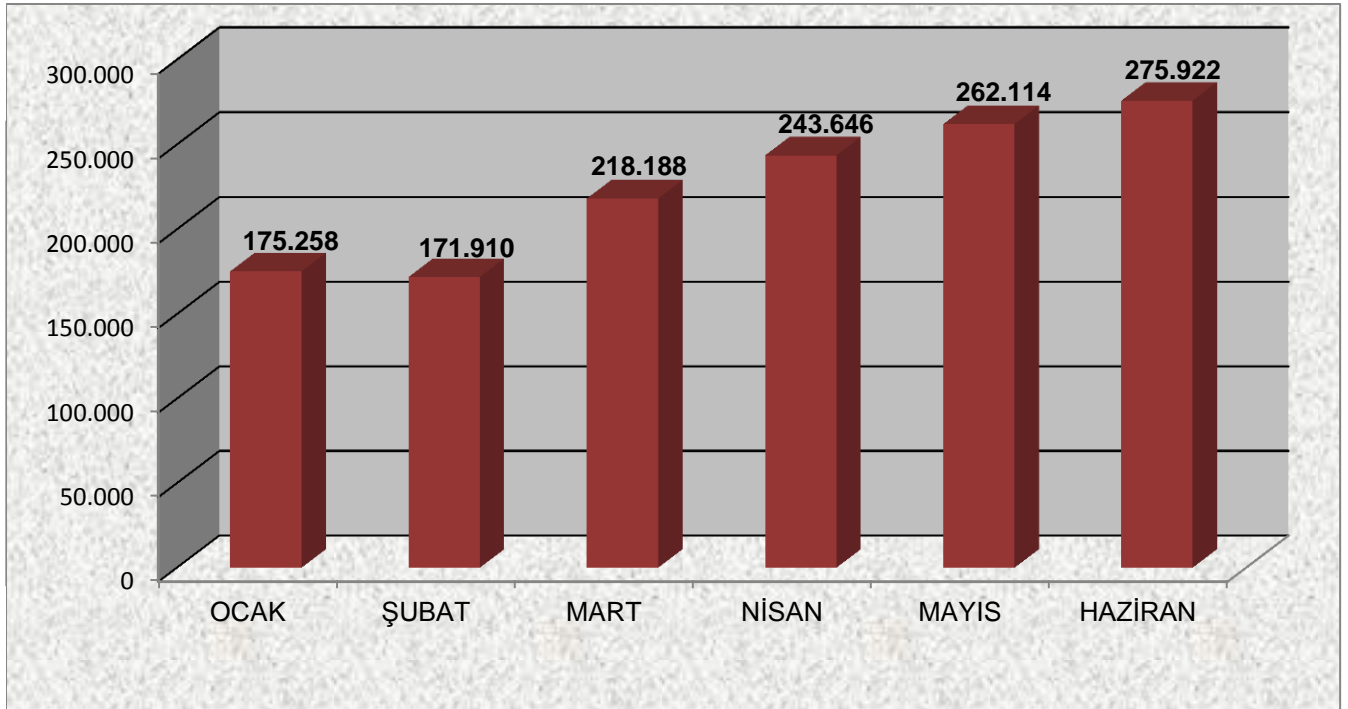

Tablo 7.Ocak-Haziran 2018'de Kara Kapılarından giriş-çıkışlar

AYLAR	KKTC		Güney Kıbrıs		Diğer		Toplam	
	Giriş	Çıkış	Giriş	Çıkış	Giriş	Çıkış	Giriş	Çıkış
OCAK	142.730	143.926	93.241	93.268	82.017	83.445	317.988	320.639
ŞUBAT	149.291	149.975	83.267	83.043	88.643	87.984	321.201	321.002
MART	152.981	153.209	97.704	96.731	120.484	117.787	371.169	367.727
NİSAN	139.336	140.150	106.602	106.953	137.044	136.254	382.982	383.357
MAYIS	146.289	146.389	110.945	111.087	151.169	148.480	408.403	405.956
HAZİRAN	156.475	156.779	123.941	123.027	151.981	148.830	432.397	428.636
TOPLAM	887.102	890.428	615.700	614.109	731.338	722.780	2.234.140	2.227.317

Kaynak : Polis Genel Müdürlüğü

Grafik 7. Kara Kapılarından yapılan girişlerin (KKTC uyruklular hariç) aylara göre dağılımı.

Tablo 8. Ocak-Haziran 2018 döneminde KKTC'ye kara kapıları yoluyla giriş yapan yabancıların*
ülkelere göre dağılımı. (2017-2018 mukayeseli)